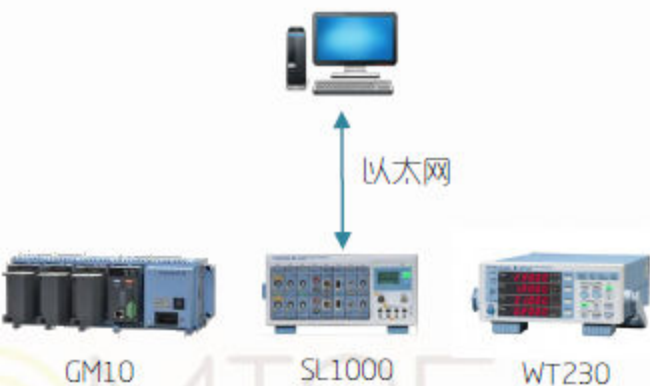

# 轴承测试方案

- 系统构成

- 界面效果

- 方案特点

- OEM产品，完全按客户的需求定制测试内容
- 同时支持低速和高速仪表
- 支持轴心轨迹曲线，支持内嵌调用GA10组态画面