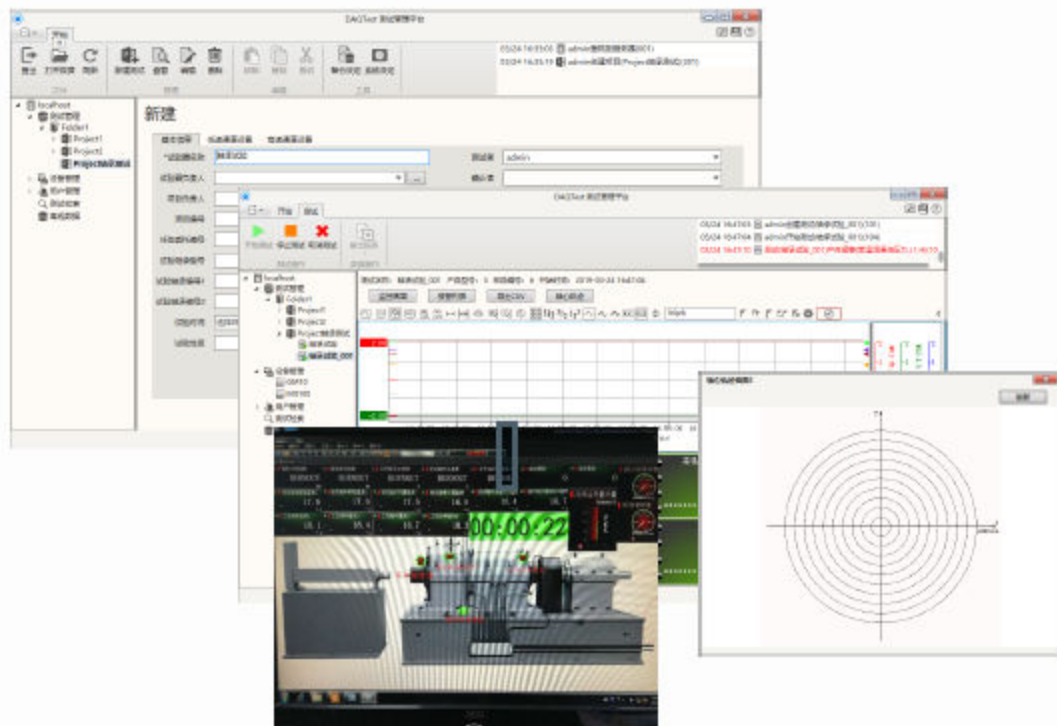

# 轴承测试方案

- 系统构成

- 界面效果

- 方案特点

- OEM产品，完全按客户的需求定制测试内容
- 同时支持低速和高速仪表
- 支持轴心轨迹曲线，支持内嵌调用GA10组态画面